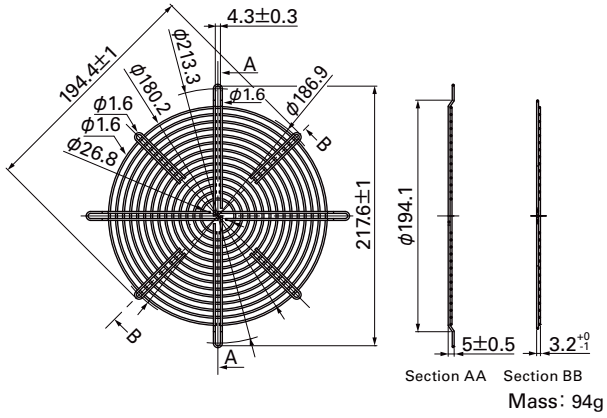

Dimensions (unit : mm)

φ225mm type

Model : 109-1137 Surface treatment : Nickel-chrome plating Color (silver)

Mounting example

Axial fan

Centrifugal fan