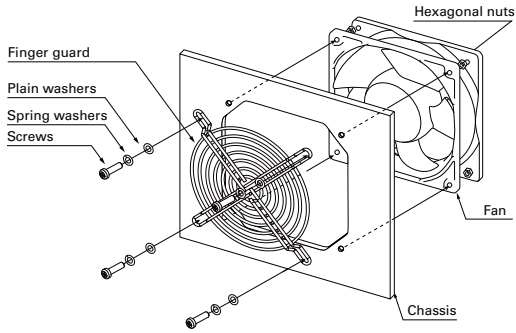

Dimensions (unit : mm)

φ225mm type

Model : 109-1137 Surface treatment : Nickel-chrome plating Color (silver)

Mounting example

Axial fan

Centrifugal fan